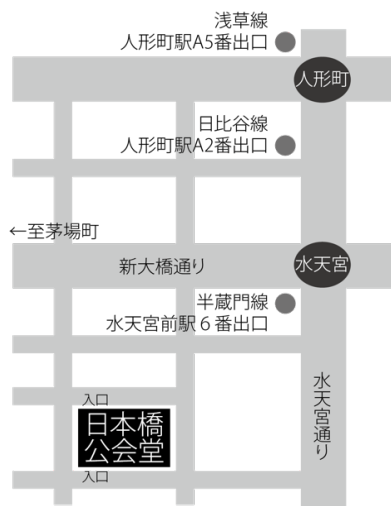

御招待

伶風会尺八演奏会

日時: 令和5年 6月25日(日) 午前10:30~午後5:00

会場: 日本橋公会堂

半蔵門線 水天宮前駅 6番出口徒歩2分
日比谷線 人形町駅 A2番出口徒歩5分
浅草線 人形町駅 A3・A5番出口徒歩7分
東西線 茅場町駅 4-a出口徒歩10分

主催: 琴古流尺八 伶風会

<https://reifukai.com>

お問い合わせ: 大橋伶晴

横浜市中区住吉町6-67-1-905

TEL090-9841-6686

賛助出演: (出演順)

岸 辺 美 千 賀 社中
安 藤 政 輝 社中
瀧 澤 憲 一 社中
富 田 清 邦 社中

演奏曲目

No.	予定時刻	曲 目	出 演 者 名	賛助出演	No.	予定時刻	曲 目	出 演 者 名	賛助出演
1	10:30	編曲八千代獅子	上智大学箏曲部	—				尾崎 伶 韶	
2		都 の 春	増 田 公 彦	岸 辺 社 中	16		松 風	小 倉 筑 鳳	岸 辺 社 中
3	11:00	こ ん か い	杉 本 祐 一	安 藤 社 中			石 坂 伶 門	三 方 心 風	
4		夜 々 の 星	日 野 伶 丞	瀧 澤 社 中			小 澤 伶 淨		
5		松 竹 梅	望 月 淳	富 田 社 中	17		秋 の 言 葉	長 野 支 部	瀧 澤 社 中
6		シルクロード	御 山 旅 風	尺八二重奏曲	18		茶 音 頭	沖 津 伶 幸	富 田 社 中
7	12:00	近 江 八 景	田 熊 貞 夫	岸 辺 社 中				安 藤 洽 風	
8		時 鳥	神 明 伶 琇	安 藤 社 中	19	15:00	桜 狩	倉 田 伶 水	
9		嵯 峨 の 秋	座 間 伶 尉	瀧 澤 社 中	20		漁 村	吉 田 伶 翹	岸 辺 社 中
10		吾 妻 獅 子	松 崎 伶 慶	富 田 社 中				尺 八 総 員	尺八二重奏曲
11	13:00	江 の 島 曲	志 村 伶 清	岸 辺 社 中	〈特別企画 宮城道雄を聞く その十九〉				
12		初 鶯	大 橋 伶 晴	安 藤 社 中	21		お お そ ら を	中 村 伶 華・吉 田 伶 翹	安 藤 社 中
13		葬送行進曲・トルコ行進曲・ロマンスへ長調	松 本 陵 風	—	22		遠 砧	伶 條 会	瀧 澤 社 中
14		名 所 土 産	石 坂 伶 門	瀧 澤 社 中	23	16:00	古 戦 場 の 月	伶 晴 会	安 藤 社 中
15	14:00	楫 枕	小 田 原 支 部	富 田 社 中	24		月	会 員 有 志 一 同	—
					25		磯 千 鳥	伶 條 会	富 田 社 中
					26		住 吉	中 村 伶 華	岸 辺 社 中

17:00 終演予定