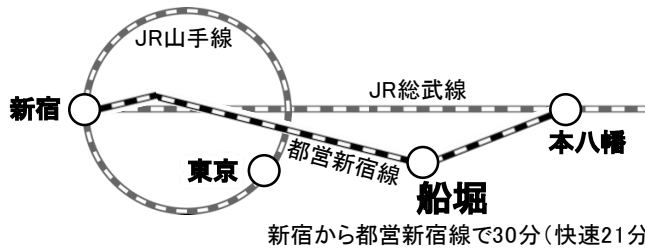

御招待

伶風会尺八演奏会

日時：令和6年6月23日(日) 開場10時30分 開演11時

会場：タワーホール船堀 (5F小ホール) 「都営新宿線」船堀駅北口前

主催：琴古流尺八 伶風会

(<https://reifukai.com>)

お問い合わせ：大橋伶晴 住所：横浜市中区住吉町6-67-1-905 TEL:090-9841-6686

賛助出演：(出演順)